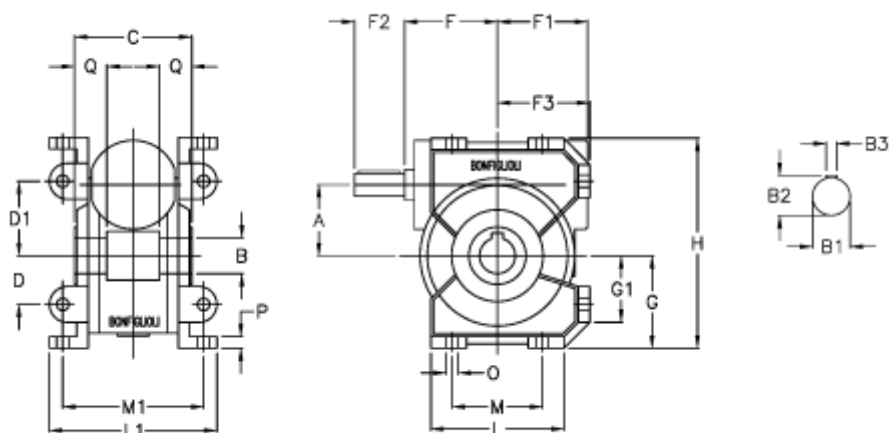

Varenummer: 3901030010000
 Beskrivelse: Snekkegear med fri indgangsaksel
 VF 30U-10-HS

Mål

a	= 30.0	D1 = 35	L = 75
B	= 14	F = 50	L1 = 81
B1	= 9	F1 = 46	m = 50
B2	= 10.2	F2 = 20	M1 = 66.0
B3	= 3	F3 = 47.0	O = 6.5
Betegnelse = VF 30U-xx-HS		g = 47.0	P = 7
C	= 55	G1 = 38.0	Q = 20.5
D	= 28	H = 102.0	